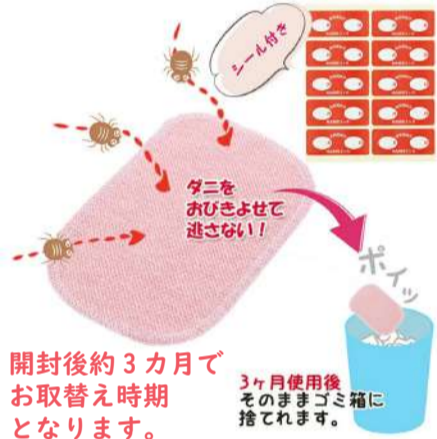

産経MAP[®]
マップ
Sankei Multi-Ad Paper

送料無料で毎月10日前後に配達

まごころ直送便

VOL. 105

大好評”まごころ直送便”ご注文方法は3ページ右下をご確認ください。

ダニ増殖の季節到来！置くだけ簡単なダニ対策！
置くだけでダニの捕獲が可能なダニホイホイシート

近年、マダニによるウイルス感染の死亡ニュースで話題に！
強力な粘着剤でアレルギーの原因となるダニの死骸やフンの飛散を防ぎます。布団や枕、カーペット、ぬいぐるみ、おもちゃなどの下に置くだけカンタン！殺虫剤を使用していませんので、小さなお子様やペットのいるご家庭でも安心してお使い頂けます。

ダニホイホイシート3つの特徴

安心

殺虫剤不使用
(日本生産品)

簡単

置くだけで
ダニを誘引

清潔

ダニを逃さず
じっかりキャッチ

ダニホイホイシート

素材・材質：本体 綿、誘引物質
食品添加物、香料、製造国 日本、サイズ 10×15cm

商品番号	1セット 10枚入り
220402	税込価格 1,800円
商品番号	2セット 20枚入り
220403	税込価格 3,400円

大好評 Costco 全品送料無料 セール開催中！

コストコ商品について

- 正式な名称が分かっているコストコ商品
 - 過去にまごころ直送便で購入したことがあるコストコ商品
- スタッフがコストコ幕張倉庫または新三郷倉庫に行き購入して来ますので、遠慮なくご相談ください。

シールをはがすだけで簡単に水捨てできます。

■特徴
●気になる湿気を強力除湿。
●シールをはがすだけの簡単水捨てシール付き。
●吸湿量/550ml (1個あたり)
●使用期間：3-6ヶ月(季節や湿気の状態によって異なります)

水とりぞうさん
12個入り
商品番号 税込価格 **1,200円**
C0011

しじみ70個分含有 オルニチン

■特徴
本商品一食分にしじみ70個分に相当するオルニチン(25mg)が入っています。オルニチンはしじみに多く含まれる健康を保つために大切な栄養素です。