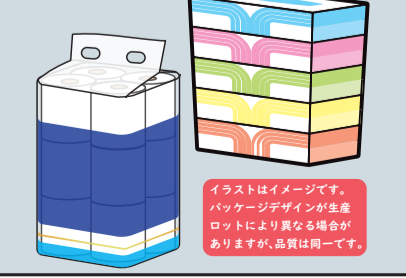

温かいメニューに
かけうどんやつけうどんなど、白だしとあわせてさわやかな風味が味わえます。

冷たいメニューにかき氷やアイスクリームなどにシロップのようにそのままご使用いただけます。

ふりかけでおなじみ
三島食品株式会社の
赤しそドリンク ゆかり®
容量: 900ml / 清涼飲料水・原材料名: 赤しそ抽出液(中国製造)、果糖ブドウ糖液糖、砂糖/クエン酸
商品番号 230402 税込価格 **1,800円**

ご注文 受付期間

4月24日(月)～5月2日(火)

5月10日前後に送料無料・代金引換で
新聞販売所スタッフがお届けします。

5月3日(水)以降のご注文は翌月扱い
(6月10日以降)の配達になります。
ご注意ください。

お申込み方法
産経新聞サポートセンター
でんわ 0120-954-622 通話無料
受付時間: 月～土10時～15時迄受付(日・祝・新聞休刊日は休み)

お電話が込み合いつながらないケースが時々あります。
おかけ直し又は下記のご活用をお願い申し上げます。

FAX 0120-900-537 通信無料
editor@sankeimap.com

お申込みの際は、下記①～④を必ずご記載下さい。
FAX申込に対する受領の返信は行っていません。
着信がご心配な方は、お電話でご確認下さい。

[お申込みの際の必要事項]
電話ご注文の際は下記項目をお聞きします。
FAXでご注文の際は、下記を記載の上、お申込み下さい。

- ①商品名又は商品番号
- ②数量
- ③お名前
- ④住所
- ⑤電話番号

お申し込みでご提供いただいたお客様の個人情報は、お客様の地域を担当する産経新聞販売所並びに関係先が共同で利用し、商品の配達や集金業務(代金決済業務含む)等に使用させていただきます。お客様の個人情報はそれぞれが責任をもって管理します。

返品について
注文受付締切日(5月3日)以降の返品についてはお受けできません。
受付期間内で注文を受け切った後に手配を行っています。

拡大率**1.6倍**

しっかりフィットする軽量フレーム

すべらないシリコン製パッド

新聞や書籍の文字も大きく、クリアに見える!

メガネ型拡大ルーペ
色: ブラックとワインレッド
付属品: クロス
メガネケース(ポーチ)

商品番号 170401 税込価格 **1,500円**

かさばる日用品もまごころ直送便で!

送料無料で配達します。

輸送上の関係で数に限りがあります。

ボックスティッシュ
260枚入り 5箱1パック
商品番号 0001 税込価格 **320円**

トイレットペーパー
ダブル12ロール
商品番号 0002 税込価格 **420円**