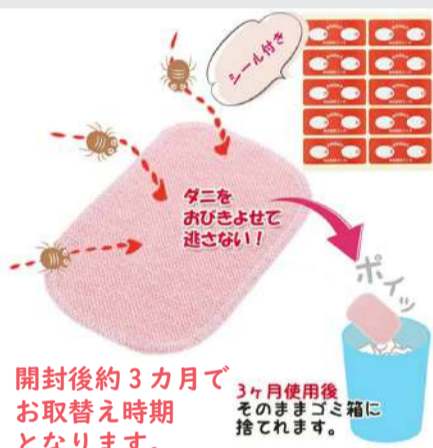

## ダニ増殖の季節到来！置くだけ簡単なダニ対策！ 置くだけでダニの捕獲が可能な ダニホイホイシート

昨年、マダニによるウイルス感染の死亡ニュースで話題に！

強力な粘着剤でアレルギーの原因となるダニの死骸やフンの飛散を防ぎます。布団や枕、カーペット、ぬいぐるみ、おもちゃなどの下に置くだけカンタン！殺虫剤を使用していませんので、小さなお子様やペットのいるご家庭でも安心してお使い頂けます。

### ダニホイホイシート3つの特徴

**安心**

殺虫剤不使用  
(日本生産品)

**簡単**

置くだけで  
ダニを誘引

**清潔**

ダニを逃さず  
じっかりキャッチ